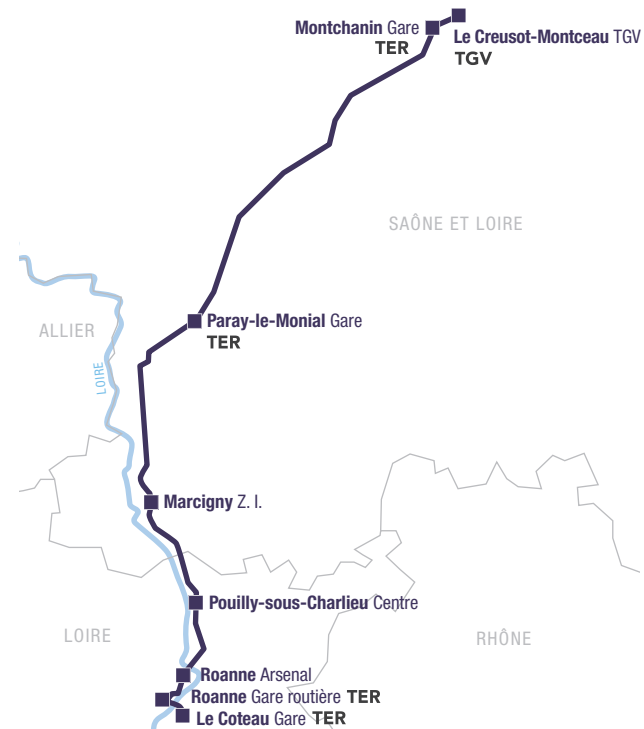

# 13 | ROANNE ► LE CREUSOT TGV

N'oubliez pas de vous reporter aux renvois ci-dessous

*sauf fêtes	Lun*	Lun à Ven*	Tous les jours	Tous les jours	Ven*	Tous les jours	Ven et Dim*	Tous les jours	Ven et Dim*	Dim*
	1						2		2	
LE COTEAU Gare	04.10	04.33	06.28	08.13	14.35	16.14	16.30	18.19		20.34
<b>ROANNE Gare routière</b>	<b>04.30</b>	<b>04.53</b>	<b>06.48</b>	<b>08.38</b>	<b>15.00</b>	<b>16.39</b>	<b>16.55</b>	<b>18.44</b>	<b>19.00</b>	<b>20.54</b>
ROANNE Arsenal	04.38	05.02	06.57	08.48	15.05	16.49	17.03	18.53	19.08	21.03
POUILLY-SOUS-CHARLIEU Centre	04.48	05.14	07.09	09.00		17.01		19.05		21.15
MARCIGNY ZI	05.05	05.32	07.27	09.18		17.19		19.23		21.33
PARAY-LE-MONIAL Gare	05.25	05.52	07.50	09.41		17.42		19.45		21.53
MONTCHANIN Gare	06.07	06.34	08.35	10.26		18.27		20.30		22.35
<b>LE CREUSOT MONTCEAU TGV</b>	<b>06.12</b>	<b>06.39</b>	<b>08.40</b>	<b>10.31</b>	<b>16.35</b>	<b>18.32</b>	<b>18.30</b>	<b>20.35</b>	<b>20.35</b>	<b>22.40</b>
<b>CORRESPONDANCES (horaires donnés à titre indicatif, information auprès de la SNCF)</b>										
TGV Départ de LE CREUSOT TGV	06.24	06.54	08.55	10.46	16.53	18.47	18.47	20.47	20.47	22.52
TGV Arrivée à PARIS	07.43	08.13	10.15	12.07	18.12	20.07	20.07	22.07	22.07	00.11